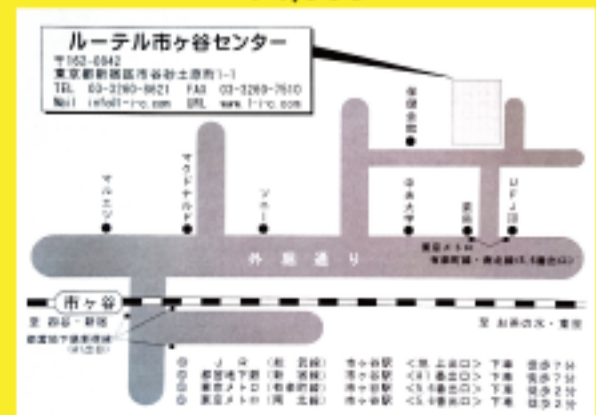

2019年 10月 30日 (水)

開場: 午後6時

開演: 午後6時30分

予約・前売: 3,500円/当日 4,000円 (全自由席)

最新2枚組アルバム

遊心三千～未生の夢

¥4,000

会場: ルーテル市ヶ谷センター TEL 03-3260-8621

〒162-0842 東京都新宿区市ヶ谷砂土原1-1

予約・問合せ: パンゲア・ミュージック・ファーム

E-mail pangaea@mt8.ne.jp TEL 090-1815-0316

小馬崎達也プロフィール

八ヶ岳山麓在住。自然の持つエネルギー、そして世界各地の民族音楽との触れ合いを元にした創作活動。

西洋弦楽、日本伝統楽器、アジア伝統楽器、仏教音楽(天台寺門聲明、真言聲明、天台聲明、浄土聲明)、アンデス民謡、バリ民族音楽、中近東音楽、舞踏、バレエなどと共演。

自分の中から生まれた音、これまでに培った西洋の音、新たに体験した民族の音、そして自然との融合の音を目指す。

'91年自己のグループPANGAEA<パンゲア>を主宰。 <http://www.mt8.ne.jp/~pangaea/> e-mail pangaea@mt8.ne.jp